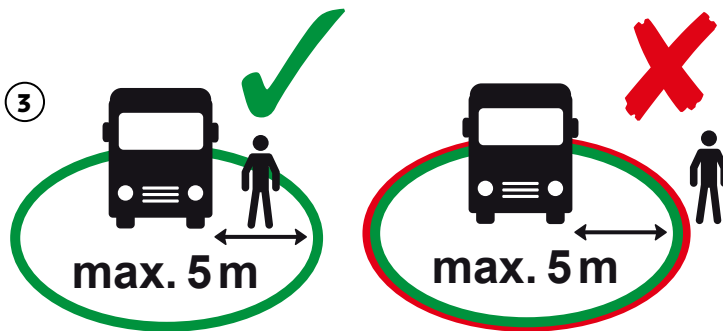

P + GATE-IN/GATE-OUT:

-  **REGULAMIN TERMINALU**
-  **ПРАВИЛА ЗА ТЕРМИНАЛ**
-  **REGULI PENTRU TERMINALE**
-  **ПРАВИЛА ТЕРМИНАЛА**

**REGULAMIN TERMINALU**

- ① Zakaz cofania na parkingu.
- ② Maksymalna prędkość wjazdu na parking i wjazdu/wyjazdu z parkingu **10 km/h**.
- ③ Nie oddalać się od pojazdu - Zakaz chodzenia po okolicy.
- ④ Wózki przemysłowe, podnośniki i dźwigi mają pierwszeństwo.
- ⑤ We wszystkich strefach terminalu obowiązuje noszenie odzieży ochronnej - zawsze: kask ochronny, kamizelki bezpieczeństwa, buty ochronne.
- ⑥ Pasy bezpieczeństwa są obowiązkowe na terminalu.
- ⑦ Rozmowy telefoniczne tylko z zestawem słuchawkowym, zestawem głośnomówiącym lub w nieruchomym pojeździe.
- ⑧ Maksymalna prędkość na wszystkich obszarach terminalu **20 km/h**.
- ⑨ Zakaz wyprzedzania we wszystkich strefach terminalu.
- ⑩ Zakaz parkowania na terminalu i przy bramie wjazdowej.
- ⑪ Przebywanie lub przechodzenie pod zawieszonymi ładunkami zabronione.
- ⑫ Zakaz fotografowania i filmowania we wszystkich strefach terminalu.
- ⑬ Palenie i otwarty ogień są zabronione.
- ⑭ Zabronione jest spożywanie alkoholu i zażywanie narkotyków.