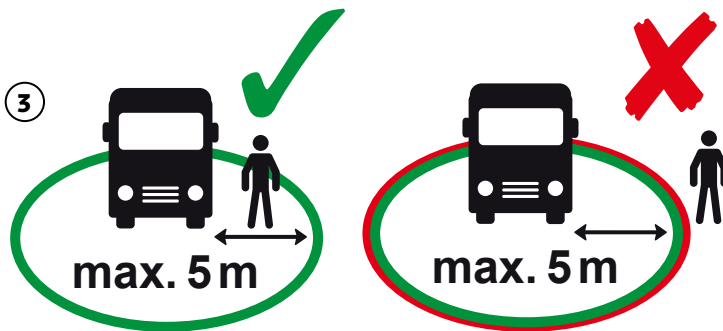

P + GATE-IN/GATE-OUT:

 **TERMINAL-REGELN**

 **TERMINAL RULES**

 **TERMINAL REGELS**

 **TERMINAL KURALLARI**

TERMINAL-REGLER

- ① Rückwärts fahren auf dem Parkplatz verboten.
- ② Höchstgeschwindigkeit Parkplatz Check-in und Gate-In/Gate-OUT **10 km/h**.
- ③ Nicht vom Fahrzeug entfernen - Umherlaufen verboten.
- ④ Flurförderzeuge haben Vorrang.
- ⑤ Das Tragen von Sicherheitskleidung ist auf allen Terminal-Bereichen Pflicht - immer: Sicherheits-Helm, Sicherheits-Westen, Sicherheits-Schuhe.
- ⑥ Auf dem Terminal gilt Anschnallpflicht.
- ⑦ Telefonieren nur mit Head-Set, Freisprecheinrichtung oder bei stehendem Fahrzeug.
- ⑧ Höchstgeschwindigkeit auf allen Terminal-Bereichen **20 km/h**.
- ⑨ Überholverbot auf allen Terminal-Bereichen.
- ⑩ Parken auf dem Terminal und Gate-Out verboten.
- ⑪ Aufenthalt oder Durchfahrt unter schwebenden Lasten verboten.
- ⑫ Fotografieren und Filmen auf allen Terminal-Bereichen verboten.
- ⑬ Rauchen und offene Flammen sind verboten.
- ⑭ Konsumieren von Alkohol und Drogen ist verboten.

TERMINAL RULES

- ① Reversing prohibited on truck parking.
- ② Maximum speed Truck Parking Check-in and Gate-In/Gate-OUT **10 km/h**.
- ③ Do not move away from the vehicle - Walking around prohibited.
- ④ Industrial trucks, lifters and cranes have priority.
- ⑤ Wearing safety clothing is compulsory in all terminal areas - always: safety helmet, safety waistcoats, safety shoes.
- ⑥ Seat belts are compulsory on the terminal.
- ⑦ Telephone calls only with headset, hands-free kit or when the vehicle is stationary.
- ⑧ Maximum speed on all terminal areas **20 km/h**.
- ⑨ No overtaking in all terminal areas.
- ⑩ Parking on the terminal and gate-out prohibited.
- ⑪ Stay or passage under suspended loads prohibited.
- ⑫ Photography and filming prohibited in all terminal areas.
- ⑬ Smoking and open flames are prohibited.
- ⑭ Intake of alcohol and drugs is prohibited.